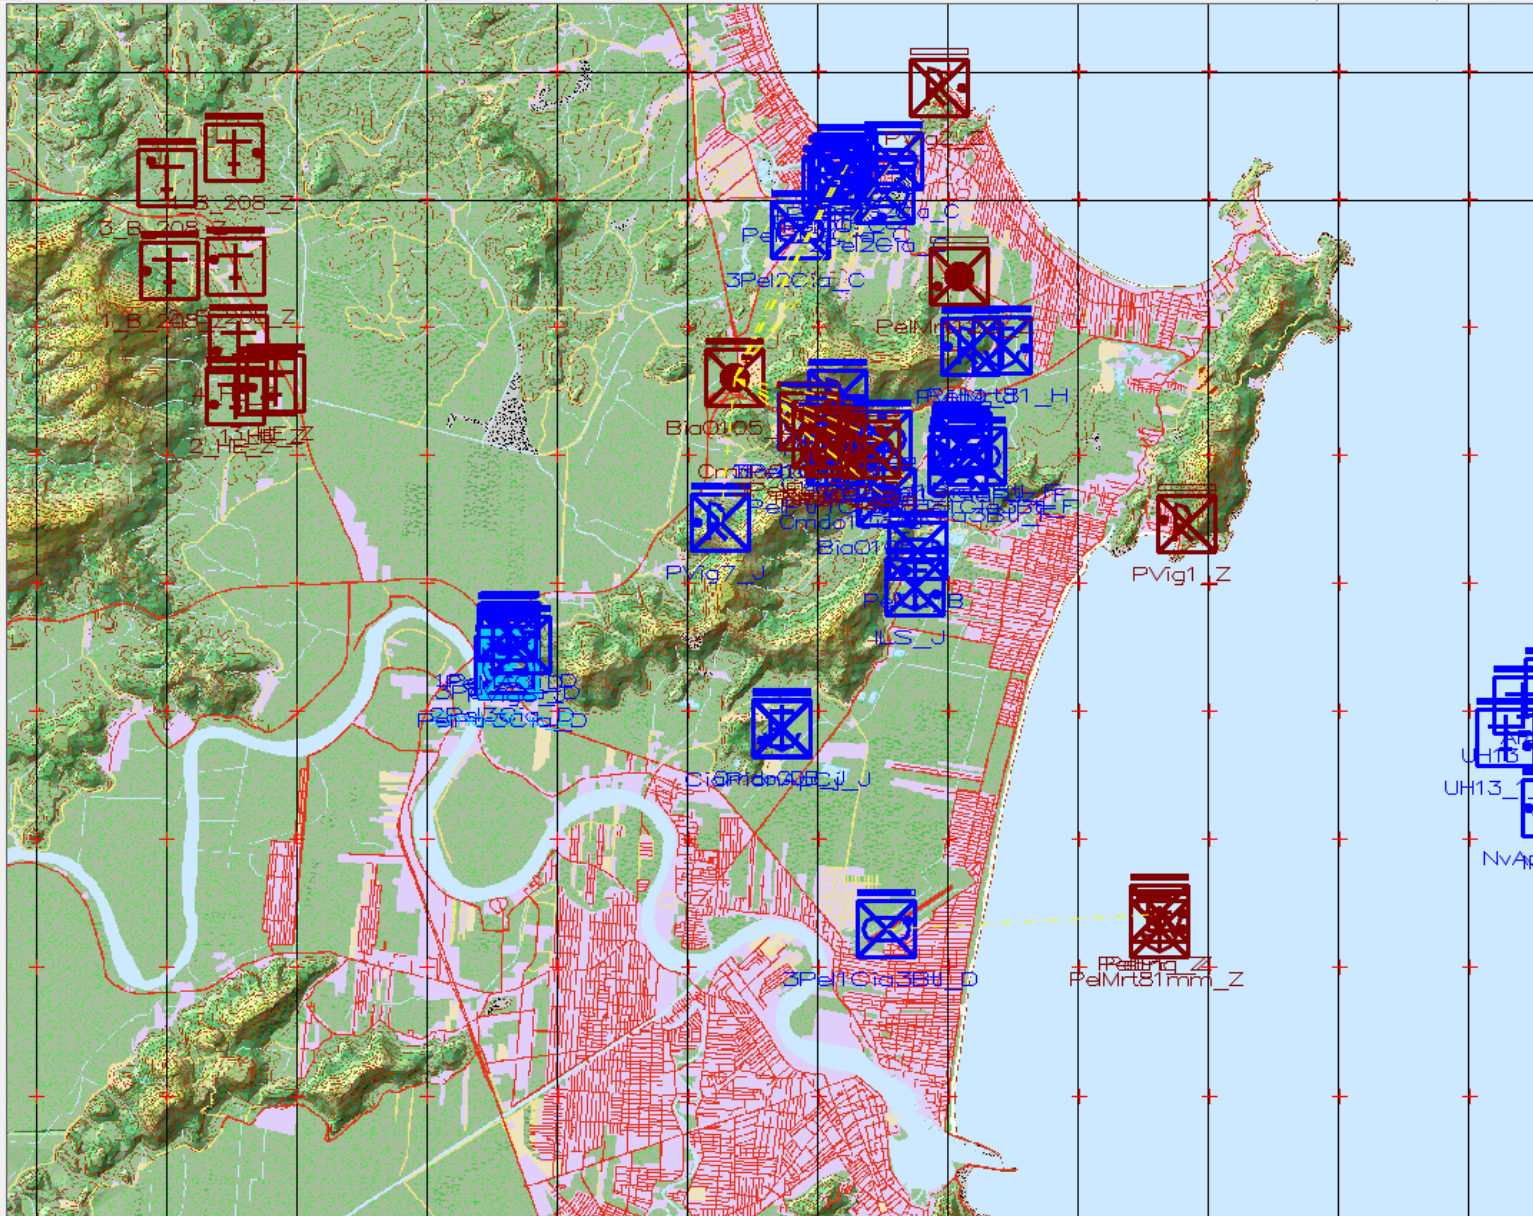

Navigation toolbar containing icons for map navigation, zoom, pan, and other controls.

- Movimento
- Patrulha
- Engajamento
- Apoio de Fogo
- Engenharia
- Obstáculo
- Logística
- Incorporação
- Destaque
- Embarcar Tropa
- Desembarcar Tropa
- Relatorio
- Interromper tarefas

Radio