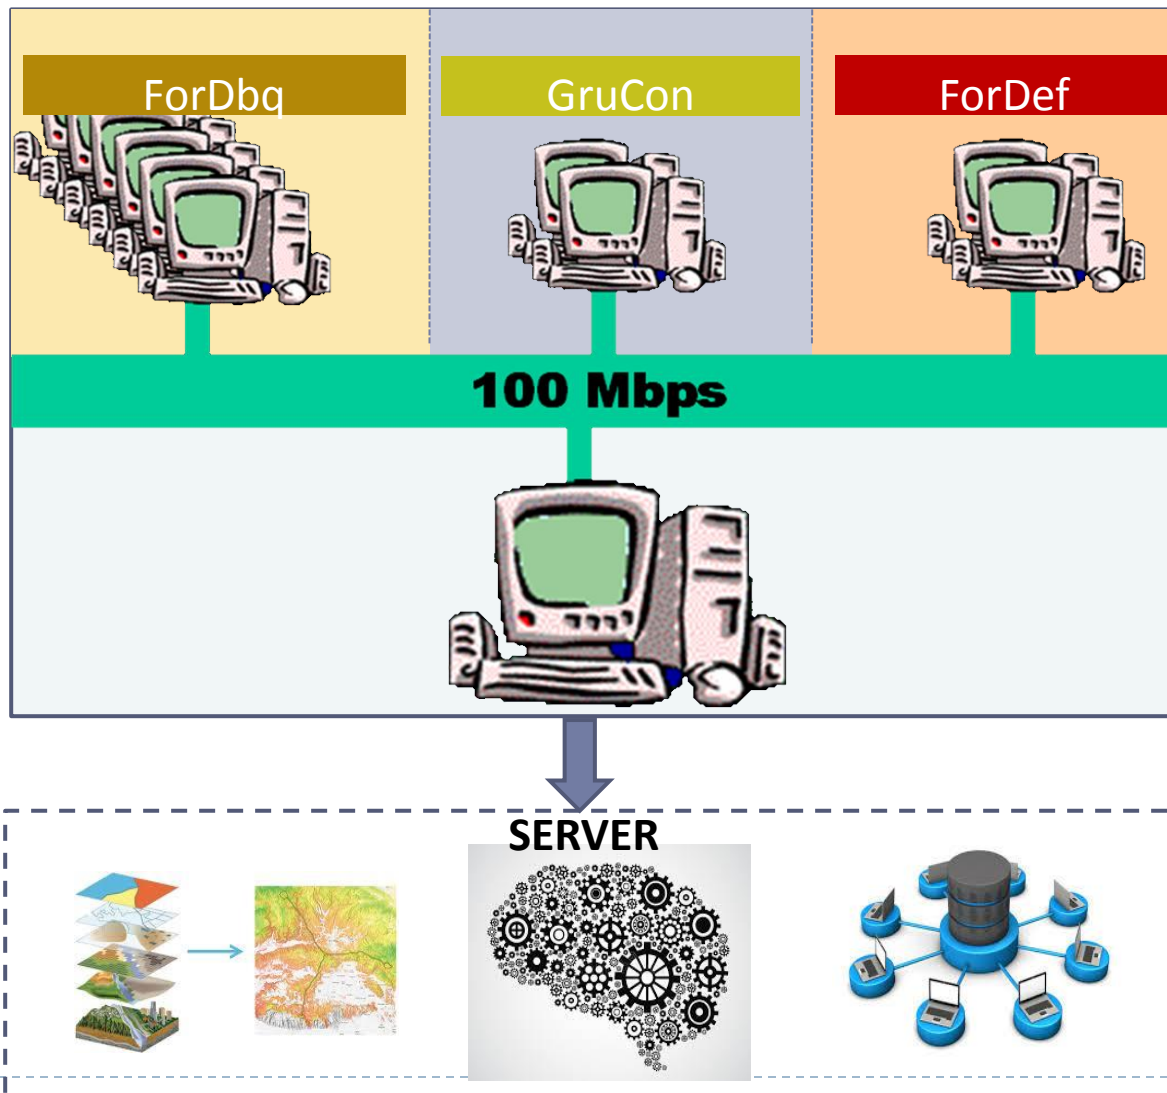

SJD – Sml Construtivo